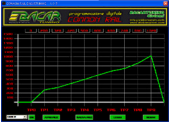

A BACARTUNING Digitális tuningboxai

Európában egyedülállóan számítógéppel, vagy menet közben "teszter" segítségével és potméterrel is szabályozható diesel digitális tuningbox!

Ez a technika lehetővé teszi, hogy akár menet közben programozzuk a terméket hogy minden sebességi és fordulatszám tartományban a lehető legprofibb, legjobb beállítást tudjuk tölteni autójára a tuningbox-on keresztül.